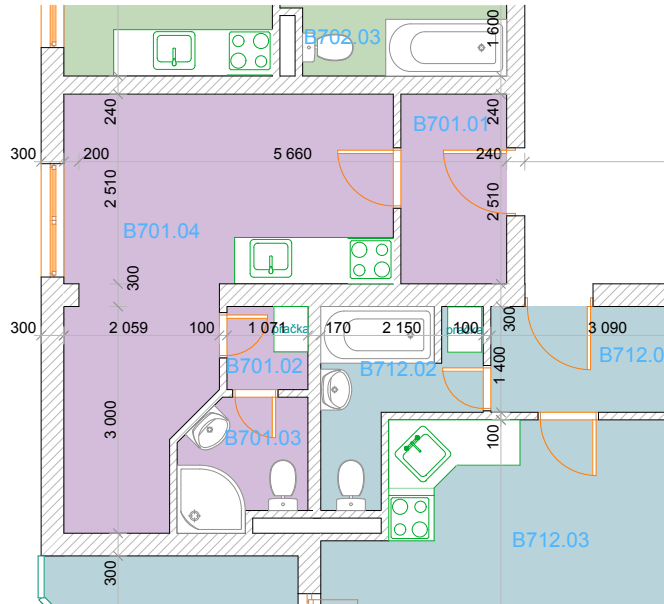

KATALOGOVÝ LIST, objekt GAMA, byt č. 701, 1+kk příloha č. 3

7.NP		
OZN.	ÚČEL MÍSTNOSTI	PLOCHA (m2)
---	---	---
B701.01	Chodba	3,78
B701.02	Předsíň	1,18
B701.03	Koupelna	2,69
B701.04	Obytná kuchyně	16,70
B701.05	Komora	2,29

Celkem bez terasy a komory 24,35 m²

7. NP