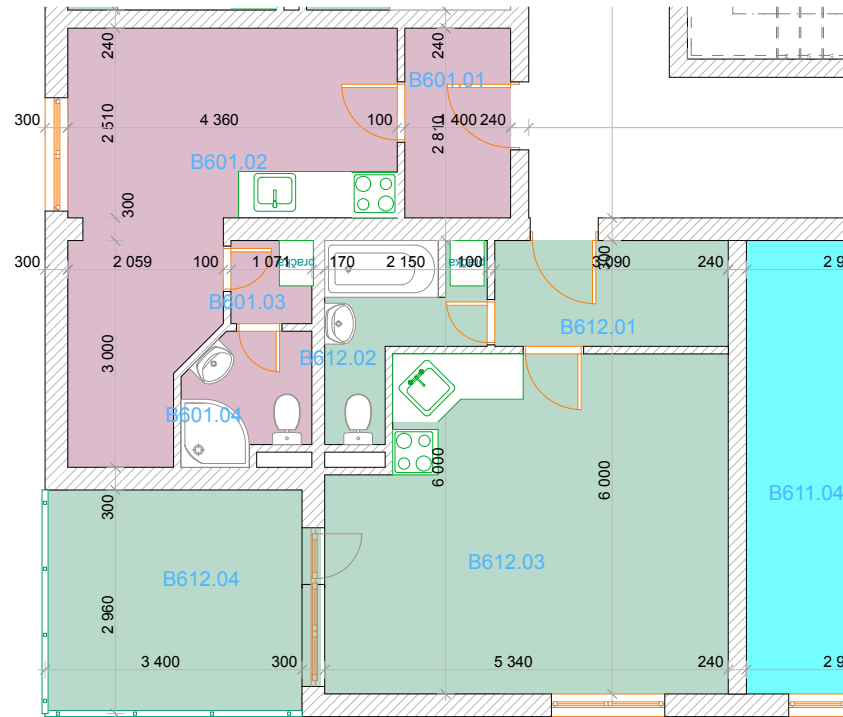

# KATALOGOVÝ LIST, objekt GAMA, byt č. 612, 1+kk příloha č. 3

6.NP		
OZN.	ÚČEL MÍSTNOSTI	PLOCHA (m2)
---	---	---
B612.01	Chodba	4,33
B612.02	Koupelna	3,98
B612.03	Obytná kuchyně	22,59
B612.04	Terasa	10,70
B612.05	Komora	2,47

Celkem bez komory a terasy 30,90 m<sup>2</sup>

6. NP