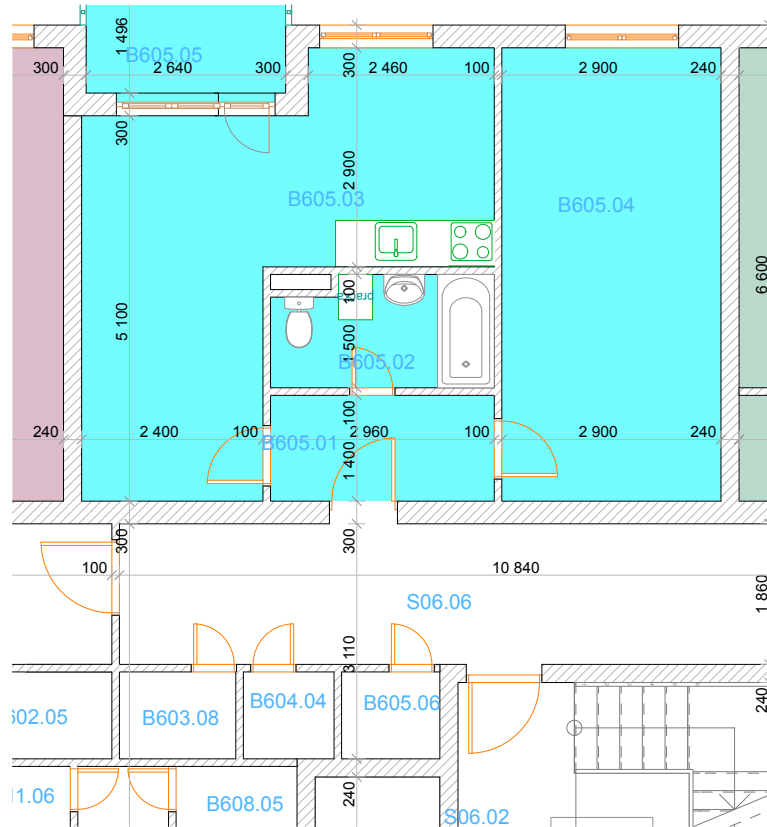

KATALOGOVÝ LIST, objekt GAMA, byt č. 605, 2+kk příloha č. 3

6.NP		
OZN.	ÚČEL MÍSTNOSTI	PLOCHA (m ²)
---	---	---
B605.01	Chodba	4,14
B605.02	Koupelna	4,17
B605.03	Obytná kuchyně	20,57
B605.04	Ložnice	17,40
B605.05	Lodžie	4,21
B605.06	Komora	1,49

Celkem bez komory a lodžie 46,28 m²

6. NP