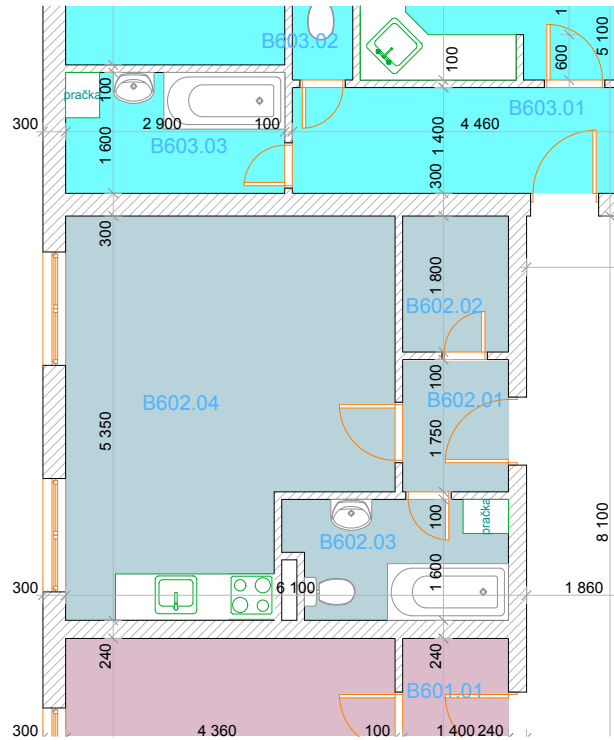

# KATALOGOVÝ LIST, objekt GAMA, byt č. 602, 1+kk příloha č. 3

OZN.	ÚČEL MÍSTNOSTI	PLOCHA (m2)
---	---	---
B602.01	Chodba	2,41
B602.02	Šatna	2,55
B602.03	Koupelna	4,53
B602.04	Obytná kuchyně	20,61
B602.05	Komora	2,47

Celkem bez komory 30,10 m<sup>2</sup>

6. NP