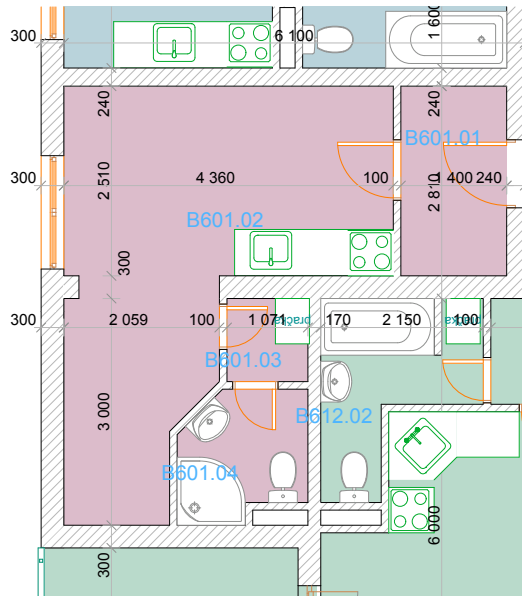

KATALOGOVÝ LIST, objekt GAMA, byt č. 601, 1+kk příloha č. 3

6.NP		
OZN.	ÚČEL MÍSTNOSTI	PLOCHA (m2)
---	---	---
B601.01	Chodba	3,93
B601.02	Obytná Kuchyně	16,70
B601.03	Předsíň	1,26
B601.04	Koupelna	2,79
B601.05	Komora	2,29

Celkem bez komory 24,68 m²

6. NP