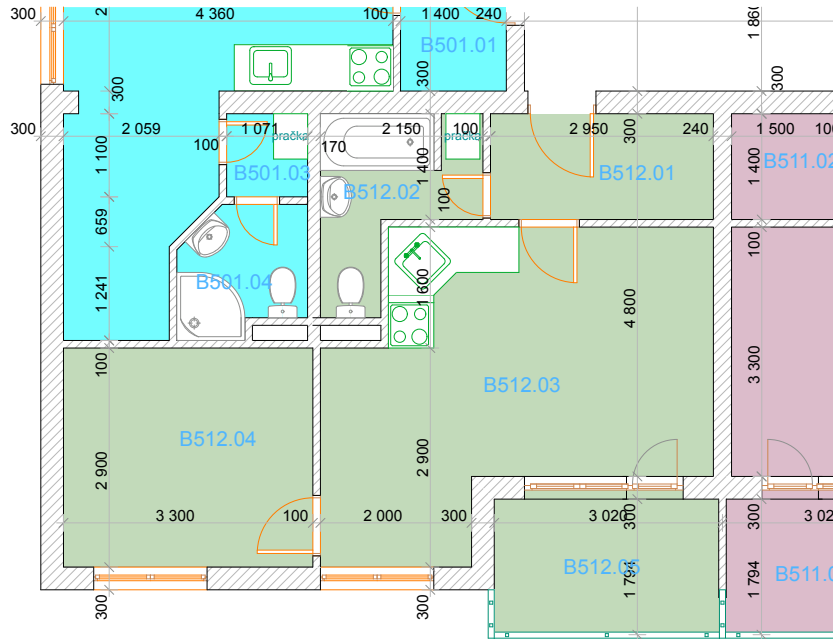

KATALOGOVÝ LIST, objekt GAMA, byt č. 512, 2+ kk příloha č. 3

5.NP		
OZN.	ÚČEL MÍSTNOSTI	PLOCHA (m ²)
---	---	---
B512.01	Chodba	4,13
B512.02	Koupelna	3,98
B512.03	Obytná kuchyně	18,12
B512.04	Ložnice	9,57
B512.05	Lodžie	5,61
B512.06	Komora	2,47

Celkem bez lodžie a komory 35,80 m²

5. NP