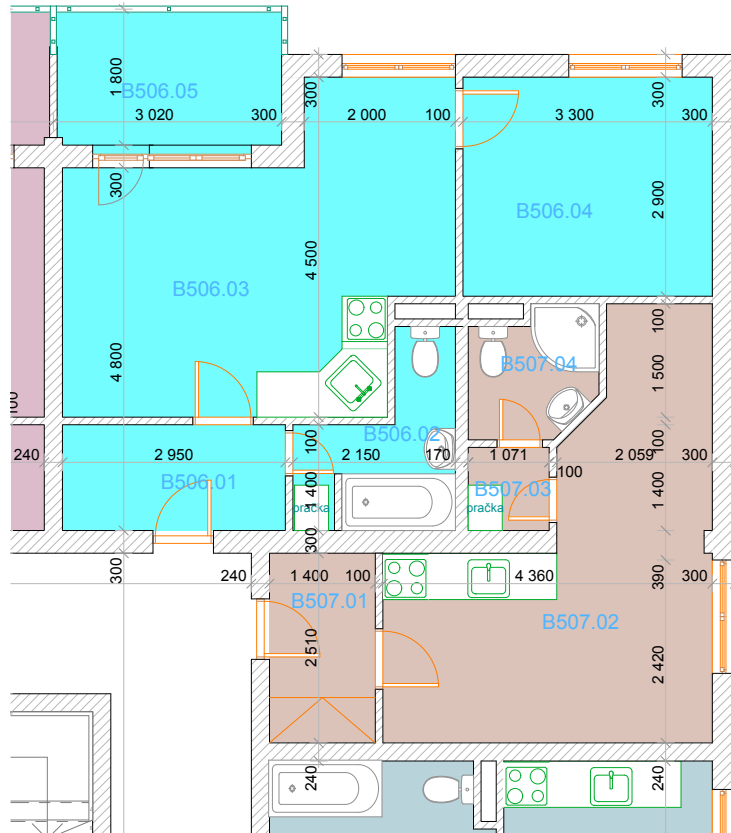

KATALOGOVÝ LIST, objekt GAMA, byt č. 507, 1+kk příloha č. 3

5.NP		
OZN.	ÚČEL MÍSTNOSTI	PLOCHA (m ²)
---	---	---
B507.01	Chodba	3,51
B507.02	Obytná kuchyně	16,70
B507.03	Předsíň	1,18
B507.04	Koupelna	2,69
B507.05	Komora	1,52

Celkem bez lodžie a komory 24,08 m²

5. NP