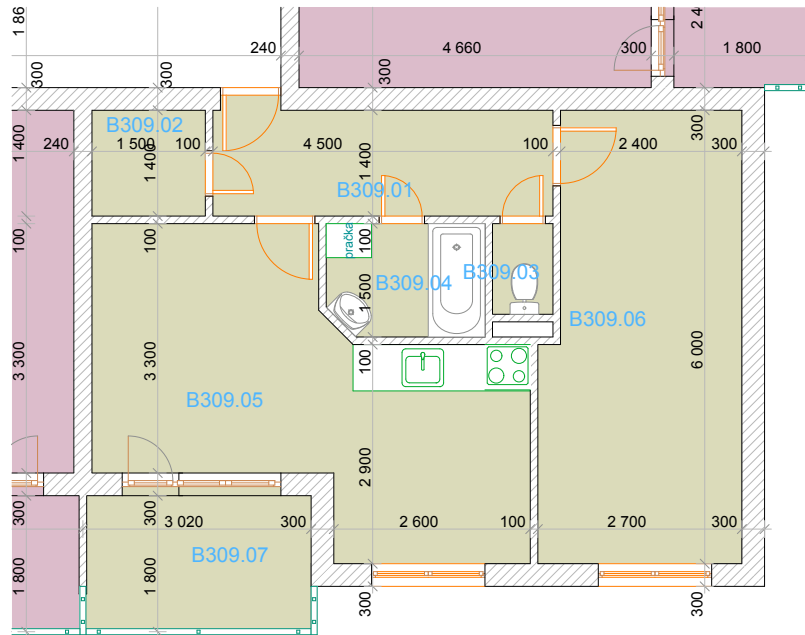

KATALOGOVÝ LIST, objekt GAMA, byt č. 309, 2+kk příloha č. 3

3.NP		
OZN.	ÚČEL MÍSTNOSTI	PLOCHA (m ²)
---	---	---
B309.01	Chodba	6,46
B309.02	Šatna	2,10
B309.03	WC	0,96
B309.04	Koupelna	3,07
B309.05	Obytná kuchyně	17,88
B309.06	Ložnice	15,27
B309.07	Lodžie	5,62
B309.08	Komora	1,52

Celkem bez lodžie a komory 45,74 m²

3. NP