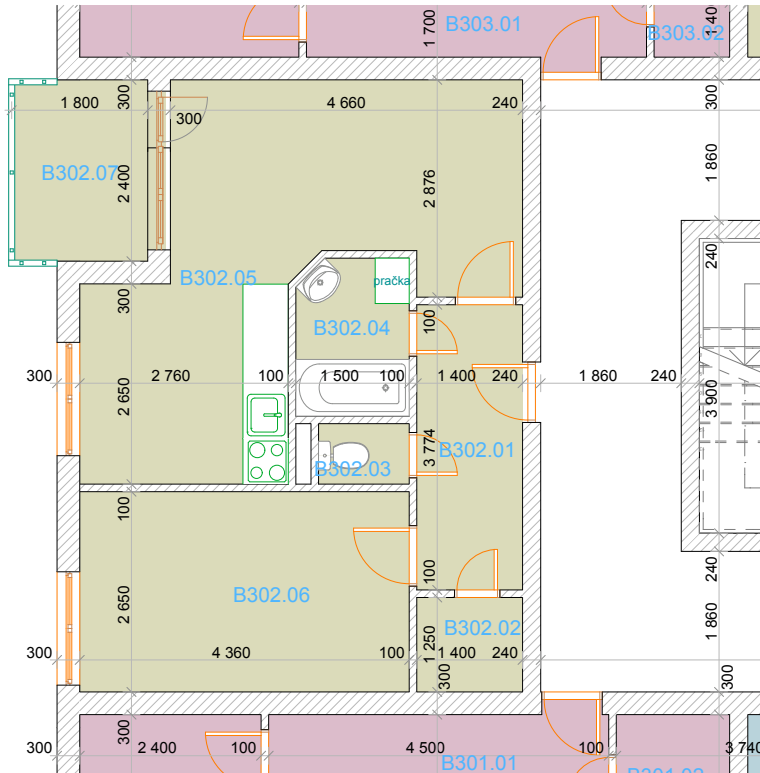

KATALOGOVÝ LIST, objekt GAMA, byt č. 302, 2+kk příloha č. 3

3.NP		
OZN.	ÚČEL MÍSTNOSTI	PLOCHA (m ²)
---	---	---
B302.01	Chodba	5,28
B302.02	Šatna	1,75
B302.03	WC	0,96
B302.04	Koupelna	3,06
B302.05	Obytná kuchyně	19,49
B302.06	Ložnice	11,55
B302.07	Lodžie	4,82
B302.08	Komora	2,47

Celkem bez lodžie a komory 42,09m²

3. NP