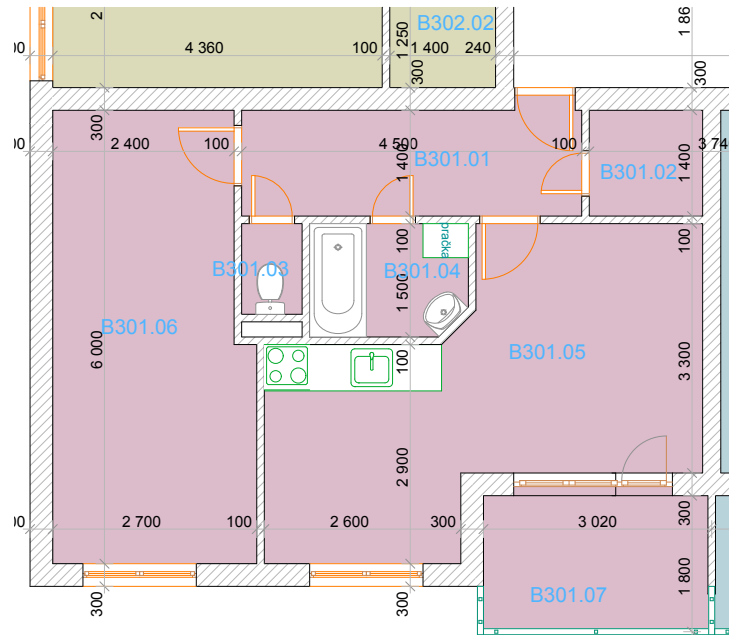

KATALOGOVÝ LIST, objekt GAMA, byt č. 301, 2+kk příloha č. 3

OZN.	ÚČEL MÍSTNOSTI	PLOCHA (m2)
B301.01	Chodba	6,46
B301.02	Šatna	2,10
B301.03	WC	0,96
B301.04	Koupelna	3,07
B301.05	Obytná kuchyně	17,88
B301.06	Ložnice	15,27
B301.07	Lodžie	5,62
B301.08	Komora	2,29

Celkem bez lodžie a komory 45,74 m²

3. NP