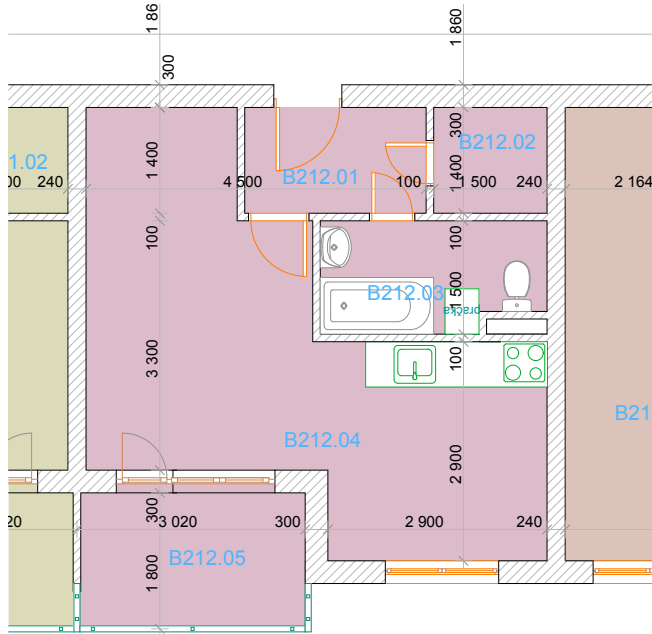

KATALOGOVÝ LIST, objekt GAMA, byt č. 212, 1+kk příloha č. 3

2.NP		
OZN.	ÚČEL MÍSTNOSTI	PLOCHA (m ²)
---	---	---
B212.01	Chodba	3,36
B212.02	Šatna	2,10
B212.03	Koupelna	4,23
B212.04	Obytná kuchyně	21,65
B212.05	Lodžie	5,62
B212.06	Komora	2,47

Celkem bez lodžie a komory 31,34 m²

2. NP