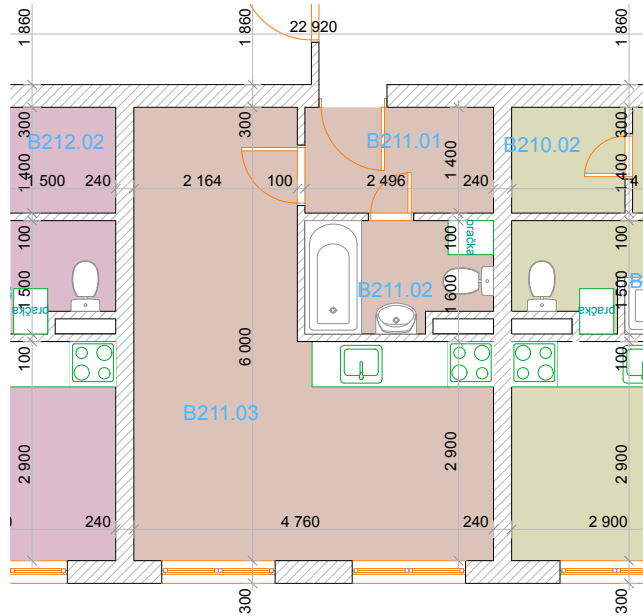

KATALOGOVÝ LIST, objekt GAMA, byt č. 211, 1+kk příloha č. 3

2.NP		
OZN.	ÚČEL MÍSTNOSTI	PLOCHA (m ²)
---	---	---
B211.01	Chodba	3,49
B211.02	Koupelna	3,47
B211.03	Obytná kuchyně	20,51
B211.04	Komora	1,33

Celkem bez komory 27,47 m²

2. NP