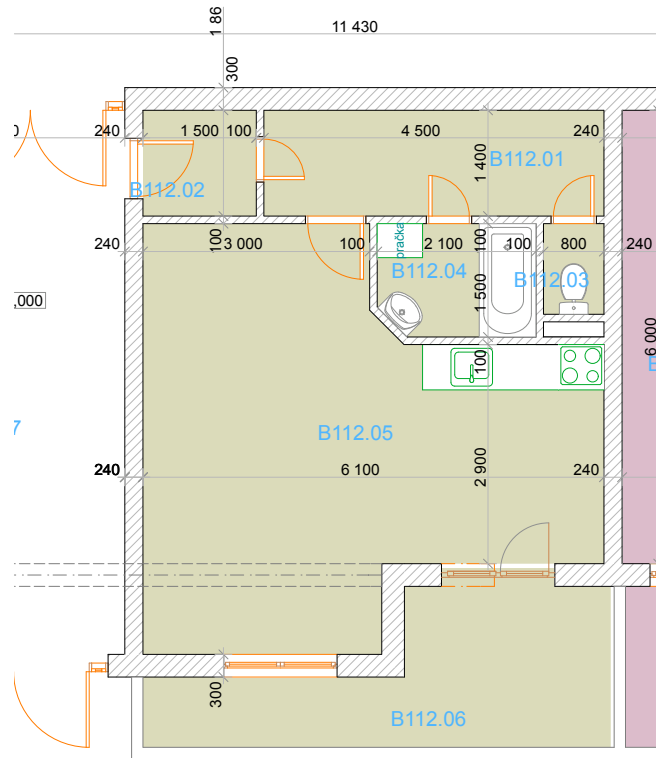

KATALOGOVÝ LIST, objekt GAMA, byt č.112, 1+kk příloha č. 3

1.NP		
OZN.	ÚČEL MÍSTNOSTI	PLOCHA (m2)
---	---	---
B112.01	Chodba	6,30
B112.02	Šatna	2,10
B112.03	WC	0,96
B112.04	Koupelna	3,07
B112.05	Obytná kuchyně	26,39
B112.06	Terasa	9,39
B112.07	Komora	4,53

Celkem bez komory a terasy 38,82 m²

1. NP