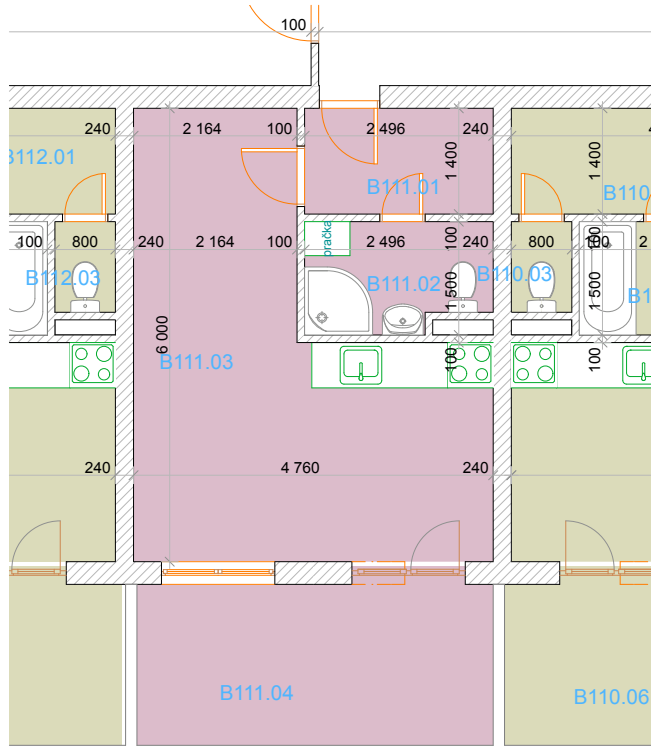

KATALOGOVÝ LIST, objekt GAMA, byt č. 111, 1+kk příloha č. 3

1.NP		
OZN.	ÚČEL MÍSTNOSTI	PLOCHA (m ²)
---	---	---
B111.01	Chodba	3,49
B111.02	Koupelna	3,47
B111.03	Obytná kuchyně	20,51
B111.04	Terasa	10,50
B111.05	Komora	2,47

Celkem bez komory a terasy 27,47 m²

1. NP