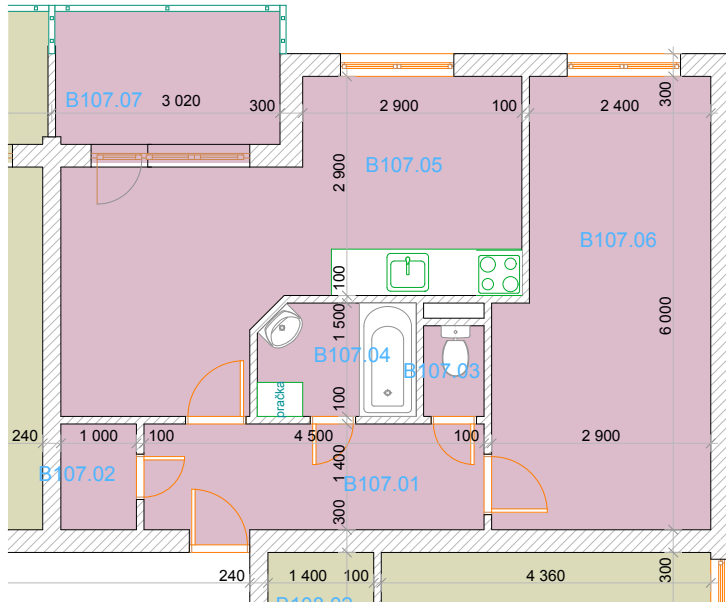

KATALOGOVÝ LIST, objekt GAMA, byt č. 107, 2+kk příloha č. 3

1.NP		
OZN.	ÚČEL MÍSTNOSTI	PLOCHA (m2)
---	---	---
B107.01	Chodba	6,46
B107.02	Šatna	1,40
B107.03	WC	0,96
B107.04	Koupelna	3,07
B107.05	Obytná kuchyně	17,95
B107.06	Ložnice	15,90
B107.07	Lodžie	5,87
B107.08	Komora	1,52

Celkem bez lodžie a komory 45,74 m²

1. NP