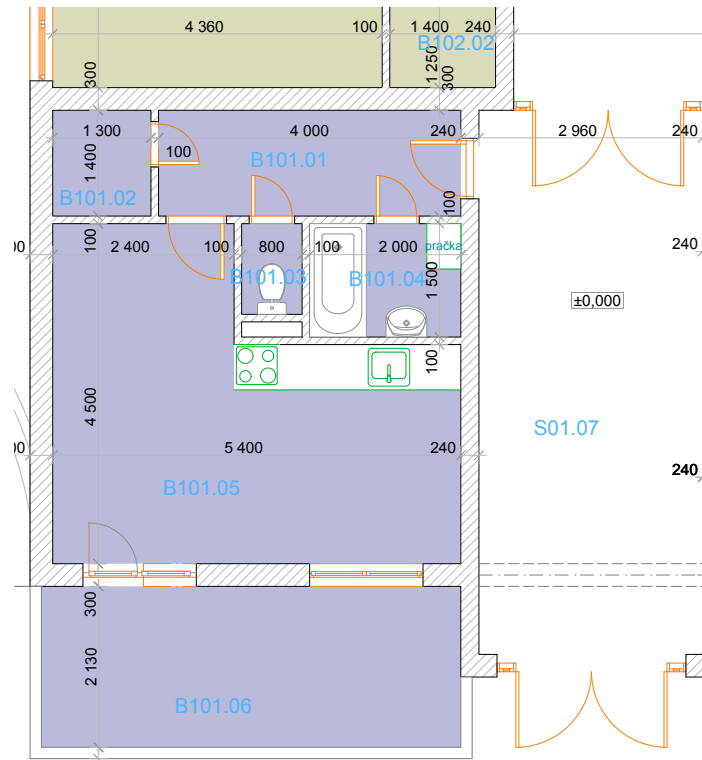

# KATALOGOVÝ LIST, objekt GAMA, byt č. 101, 1+kk příloha č. 3

1.NP		
OZN.	ÚČEL MÍSTNOSTI	PLOCHA (m <sup>2</sup> )
---	---	---
B101.01	Chodba	5,60
B101.02	Šatna	1,82
B101.03	WC	0,96
B101.04	Koupelna	3,00
B101.05	Obytná kuchyně	19,50
B101.06	Terasa	12,18
B101.07	Komora	2,29

Celkem bez komory a terasy 30,88 m<sup>2</sup>

1. NP